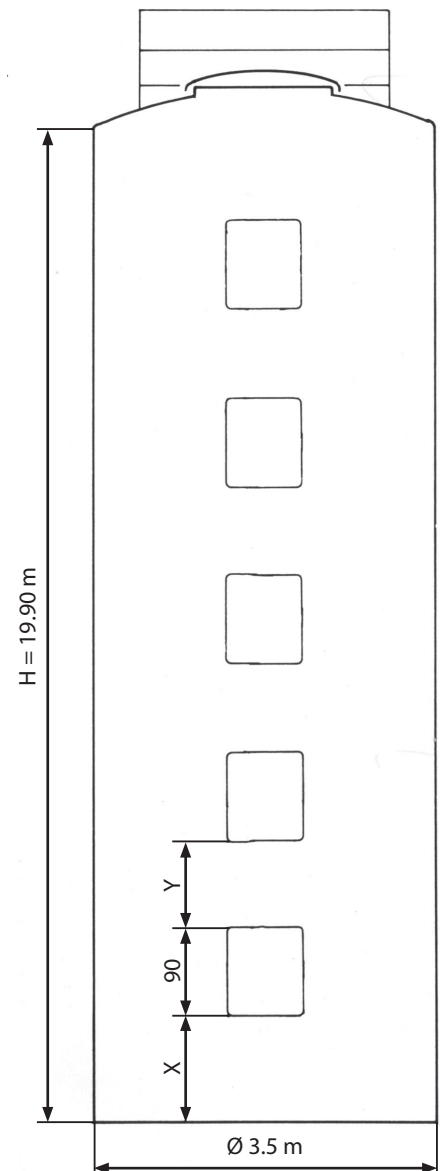

**ab sofort
verfügbar**

Art.Nr. 20317

HUBER-Silo Typ 190 / Ø 3.50 m
8 HUBER Aussenluken, Höhe 19.90 m
x = 130 cm / y = 145 cm

Art.Nr. 20318

HUBER-Silo Typ 190 / Ø 3.50 m
9 HUBER Aussenluken, Höhe 19.90 m
x = 130 cm / y = 120 cm

geeignet für alle silierbaren Futtermittelarten / 100 % Zuckerrübenzulassung
gegen Aufpreis

- Kreuzwicklung mit axialer Netzverstärkung
- Doppelter UV-Schutz
- Aufstiegsleiter / Abwurfschacht
- Sicherheitsnetz - 6 Punkt
- 3-fach Sicherheitsgeländer
- HUBER Hermetikdach mit Ø 160 cm Dachluke
- Fräsendeckel
- Sicherheitsventil
- Polyester-Saftschtli
- Einlegeboden laminiert
- Farbe: grün oder nach Vereinbarung, Dach weiss

**Typ-Zwischengrössen sind
auf Anfrage lieferbar.**

dès maintenant
disponible

Art.Nr. 20317

HUBER-Silo de type 190 / Ø 3.50 m
8 portes extérieurs, hauteur 19.90 m
x = 130 cm / y = 145 cm

Art.Nr. 20318

HUBER-Silo de type 190 / Ø 3.50 m
9 portes extérieurs, hauteur 19.90 m
x = 130 cm / y = 120 cm

Convient à tous les types d'aliments ensilables

- Enroulement croisé avec renforcement axial du filet
- Double protection contre les UV
- Échelle d'accès
- Filet de sécurité - 6 points
- Rampe de sécurité triple sur le toit
- Toit hermétique HUBER
- Couvercle pour le tube de prélèvement
- Soupape de sécurité
- Ecoulement de jus en polyester
- Sol gfk, laminée
- Couleur : vert (standart) ou sur demande