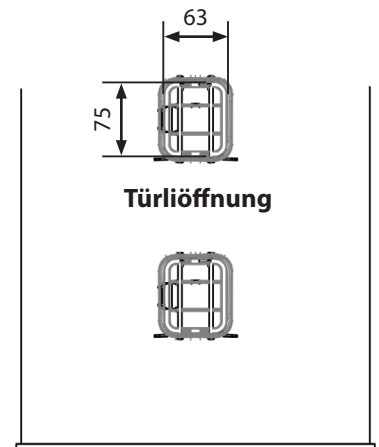

**ab sofort
verfügbar**

Art.Nr. 20317

HUBER-Silo Typ 190 / Ø 3.50 m
8 HUBER Aussenluken, Höhe 19.90 m
x = 130 cm / y = 145 cm

Art.Nr. 20318

HUBER-Silo Typ 190 / Ø 3.50 m
9 HUBER Aussenluken, Höhe 19.90 m
x = 130 cm / y = 120 cm

geeignet für alle silierbaren Futtermittelarten / 100 % Zuckerrübenzulassung
gegen Aufpreis

- Kreuzwicklung mit axialer Netzverstärkung
- Doppelter UV-Schutz
- Aufstiegsleiter / Abwurfschacht
- Sicherheitsnetz - 6 Punkt
- 3-fach Sicherheitsgeländer
- HUBER Hermetikdach mit Ø 160 cm Dachluke
- Fräsendeckel
- Sicherheitsventil
- Polyester-Saftschtli
- Einlegeboden laminiert
- Farbe: grün oder nach Vereinbarung, Dach weiss

**Typ-Zwischengrössen sind
auf Anfrage lieferbar.**

dès maintenant
disponible

Art.Nr. 20317

HUBER-Silo de type 190 / Ø 3.50 m
8 portes extérieurs, hauteur 19.90 m
x = 130 cm / y = 145 cm

Art.Nr. 20318

HUBER-Silo de type 190 / Ø 3.50 m
9 portes extérieurs, hauteur 19.90 m
x = 130 cm / y = 120 cm

Convient à tous les types d'aliments ensilables

- Enroulement croisé avec renforcement axial du filet
- Double protection contre les UV
- Échelle d'accès
- Filet de sécurité - 6 points
- Rampe de sécurité triple sur le toit
- Toit hermétique HUBER
- Couvercle pour le tube de prélèvement
- Soupape de sécurité
- Ecoulement de jus en polyester
- Sol gfk, laminée
- Couleur : vert (standart) ou sur demande