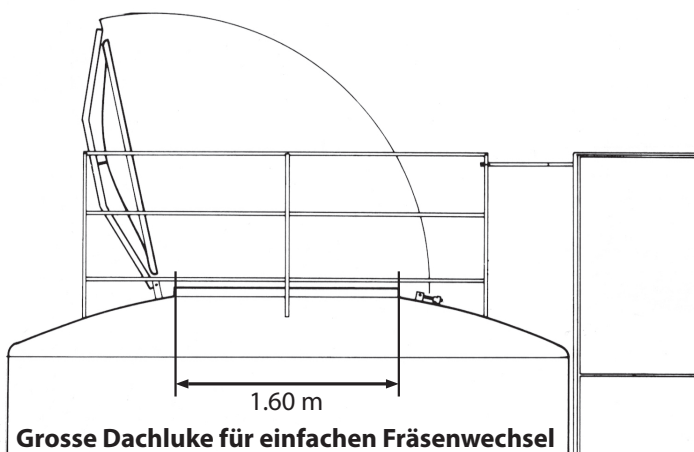

**ab sofort
verfügbar**

Art.Nr. 20317

HUBER-Silo Typ 190 / Ø 3.50 m
8 HUBER Aussenluken, Höhe 19.90 m
x = 130 cm / y = 145 cm

Art.Nr. 20318

HUBER-Silo Typ 190 / Ø 3.50 m
9 HUBER Aussenluken, Höhe 19.90 m
x = 130 cm / y = 120 cm

geeignet für alle silierbaren Futtermittelarten / 100 % Zuckerrübenzulassung
gegen Aufpreis

- Kreuzwicklung mit axialer Netzverstärkung
- Doppelter UV-Schutz
- Aufstiegsleiter / Abwurfschacht
- Sicherheitsnetz - 6 Punkt
- 3-fach Sicherheitsgeländer
- HUBER Hermetikdach mit Ø 160 cm Dachluke
- Fräsendeckel
- Sicherheitsventil
- Polyester-Saftschtli
- Einlegeboden laminiert
- Farbe: grün oder nach Vereinbarung, Dach weiss

**Typ-Zwischengrössen sind
auf Anfrage lieferbar.**

dès maintenant
disponible

Art.Nr. 20317

HUBER-Silo de type 190 / Ø 3.50 m
8 portes extérieurs, hauteur 19.90 m
x = 130 cm / y = 145 cm

Art.Nr. 20318

HUBER-Silo de type 190 / Ø 3.50 m
9 portes extérieurs, hauteur 19.90 m
x = 130 cm / y = 120 cm

Convient à tous les types d'aliments ensilables

- Enroulement croisé avec renforcement axial du filet
- Double protection contre les UV
- Échelle d'accès
- Filet de sécurité - 6 points
- Rampe de sécurité triple sur le toit
- Toit hermétique HUBER
- Couvercle pour le tube de prélèvement
- Soupape de sécurité
- Ecoulement de jus en polyester
- Sol gfk, laminée
- Couleur : vert (standart) ou sur demande